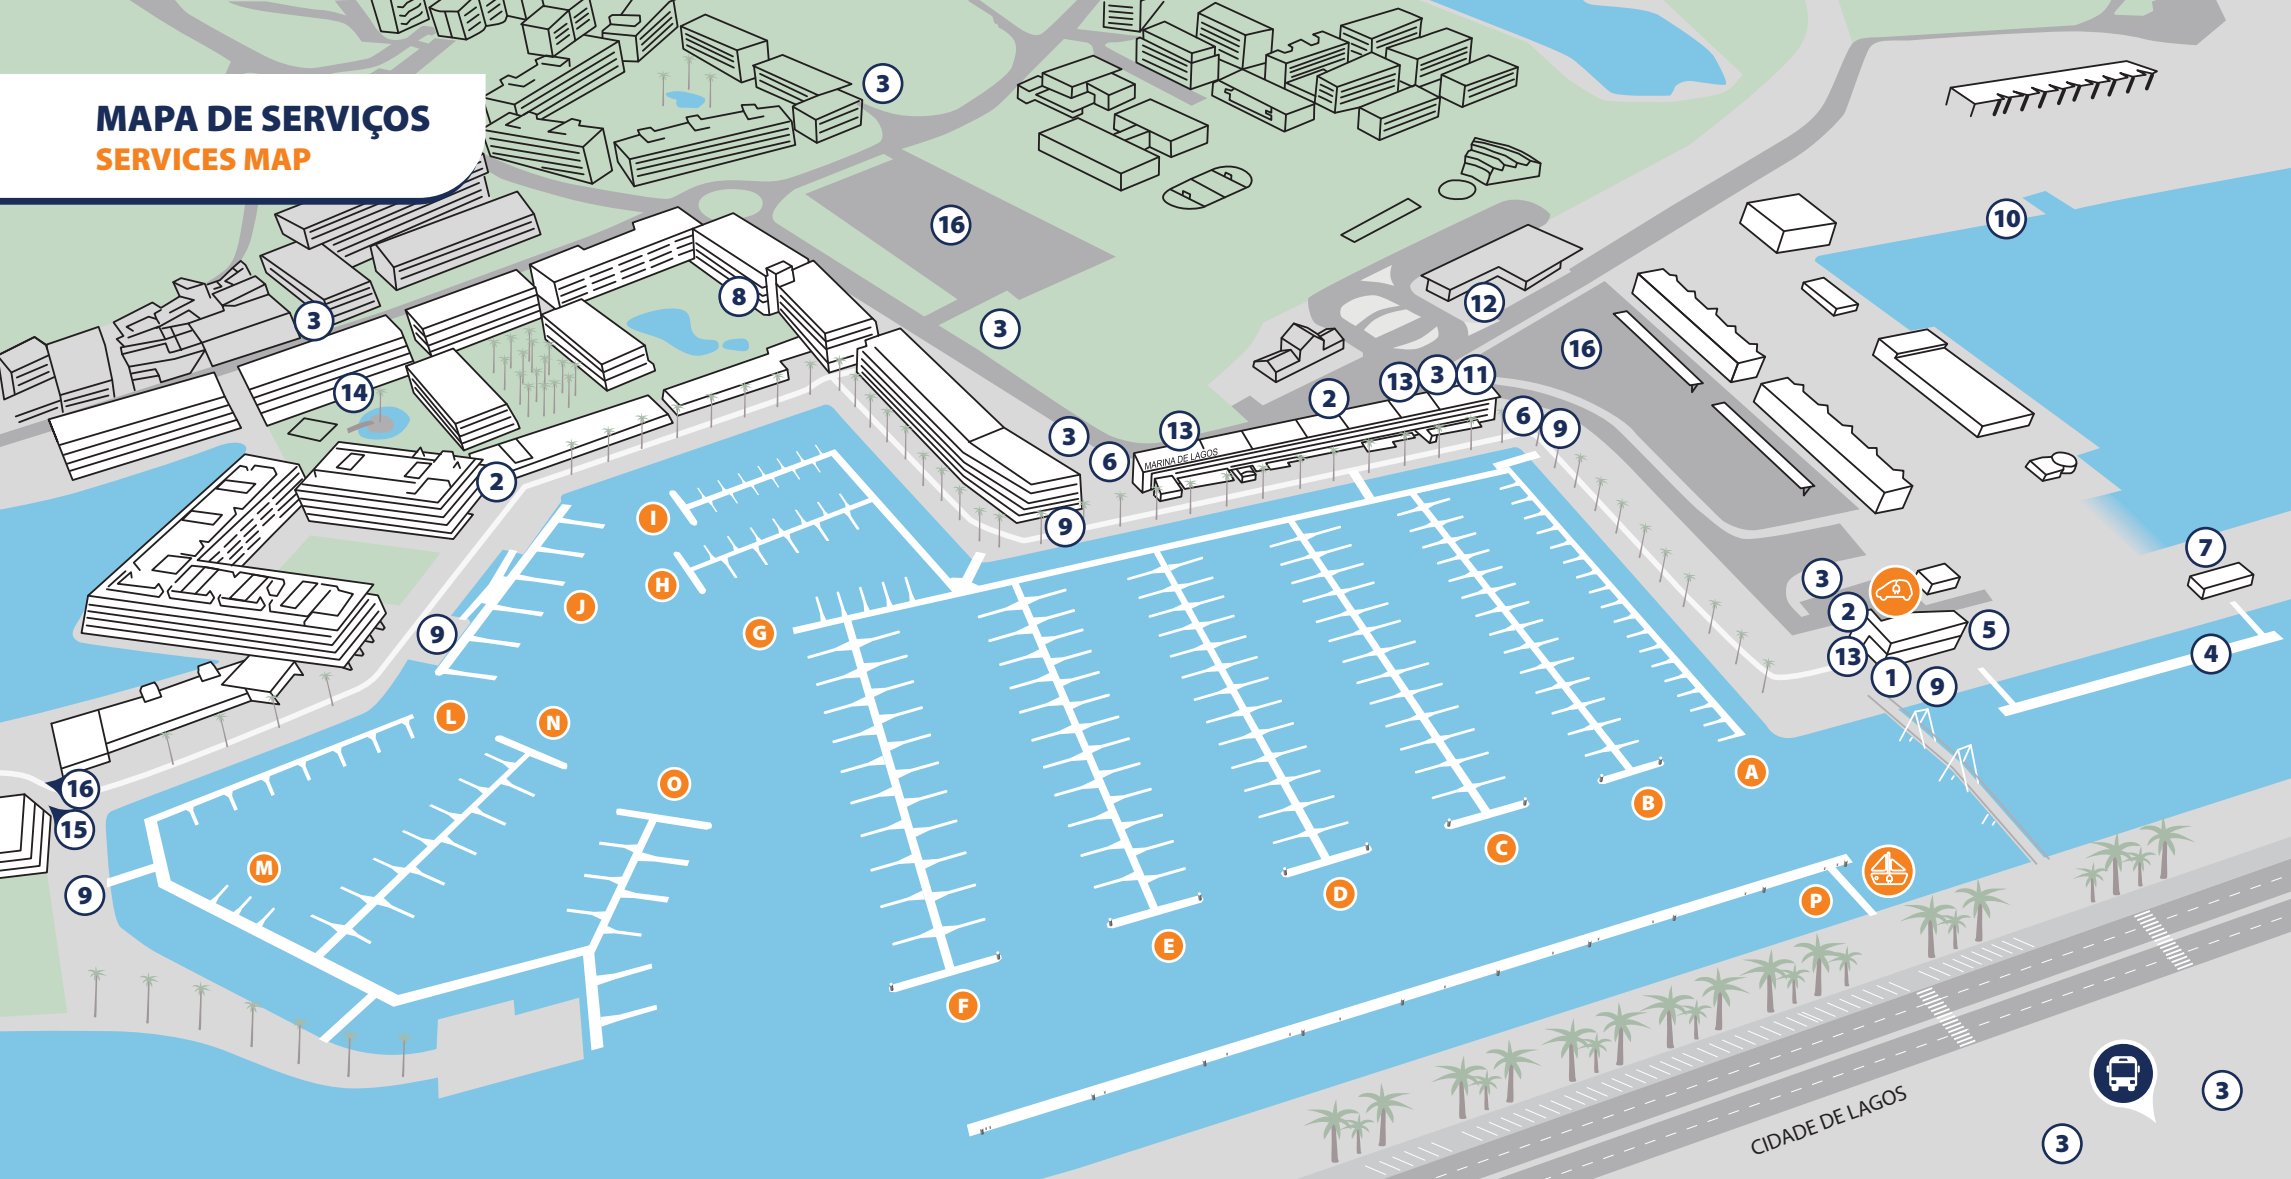

# MAPA DE SERVIÇOS

## SERVICES MAP

1 RECEÇÃO DA MARINA  
MARINA RECEPTION

2 SANITÁRIOS  
WC

3 CONTENTORES RESÍDUOS  
WASTE DISPOSAL

4 COMBUSTÍVEL / BOMBAGEM ÁGUAS SANITÁRIAS  
PETROL / DIESEL / PUMP-OUT

5 CONTENTOR RESTOS DE COZINHA  
KITCHEN WASTE CONTAINER

6 CONTENTOR ÓLEOS USADOS  
USED OIL CONTAINER

7 CONTENTOR RESÍDUOS DE ÓLEO  
OIL WASTE CONTAINER

8 MARINA CLUB LAGOS RESORT  
HOTEL / SPA / GYM

9 APOIO DE BICICLETAS  
BICYCLE STAND

10 ESTALEIRO  
SHIPYARD

11 LAVANDARIA  
LAUNDRY

12 ESTAÇÃO DE CAMINHOS DE FERRO  
RAILWAY STATION

13 ATM  
ATM

14 PARQUE INFANTIL  
PLAYGROUND

15 SUPERMERCADO  
SUPERMARKET

16 ESTACIONAMENTO  
PARKING AREA

 CARREGAMENTO VEÍCULOS ELÉCTRICOS  
ELECTRIC VEHICLE CHARGING